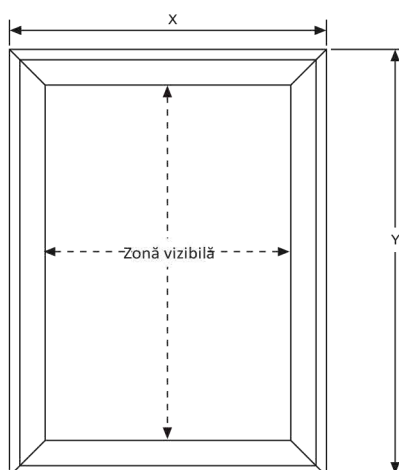

Ramă Slide-In dublă față portrait

BROȘURĂ

- ramă practică dublă față, simplu de folosit
- mesajele printate se schimbă cu foarte mare ușurință, prin glisare
- fețe protejate de un strat de PE

Fiecare ramă este ambalată individual, dezamblată, împreună cu 2 agățători

! Pretabil personalizării prin serigrafie.

MATERIAL: Aluminiu anodizat				Greutate	Dimensiuni pachet
	Extern (x-y)	Poster	Zonă vizibilă	Cu ambalaj	l x h x a*
	224 x 311 mm	210 x 297 mm	174 x 261 mm	0,495 kg	250 x 350 x 21 mm
	311 x 434 mm	297 x 420 mm	261 x 384 mm	0,708 kg	350 x 460 x 21 mm
	434 x 608 mm	420 x 594 mm	384 x 558 mm	1,180 kg	460 x 660 x 21 mm
	608 x 855 mm	594 x 841 mm	558 x 805 mm	1,870 kg	650 x 900 x 21 mm
	514 x 714 mm	500 x 700 mm	464 x 664 mm	1,500 kg	550 x 750 x 21 mm
	522 x 776 mm	508 x 762 mm	472 x 726 mm	1,595 kg	560 x 810 x 21 mm

*Lățime x înălțime x adâncime